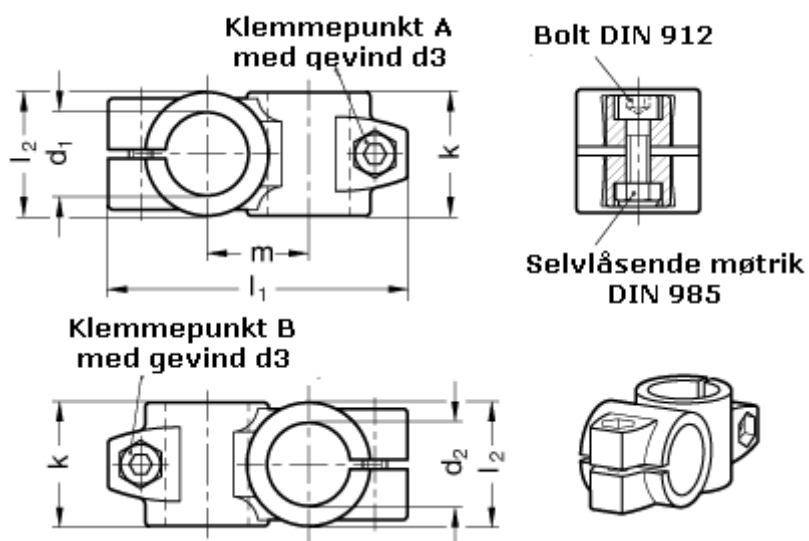

Varenummer: 20132B25B25402BL
Beskrivelse: E+G Krydsforbinder
GN 132-B25-B25-40-2-BL

Mål

d1	= 25
d2	= 25
d3	= M 8
k	= 40
l1	= 97.0
l2	= 40
m	= 33

Vippehåndtag = GN 911-M 8-32 skal bestilles separat